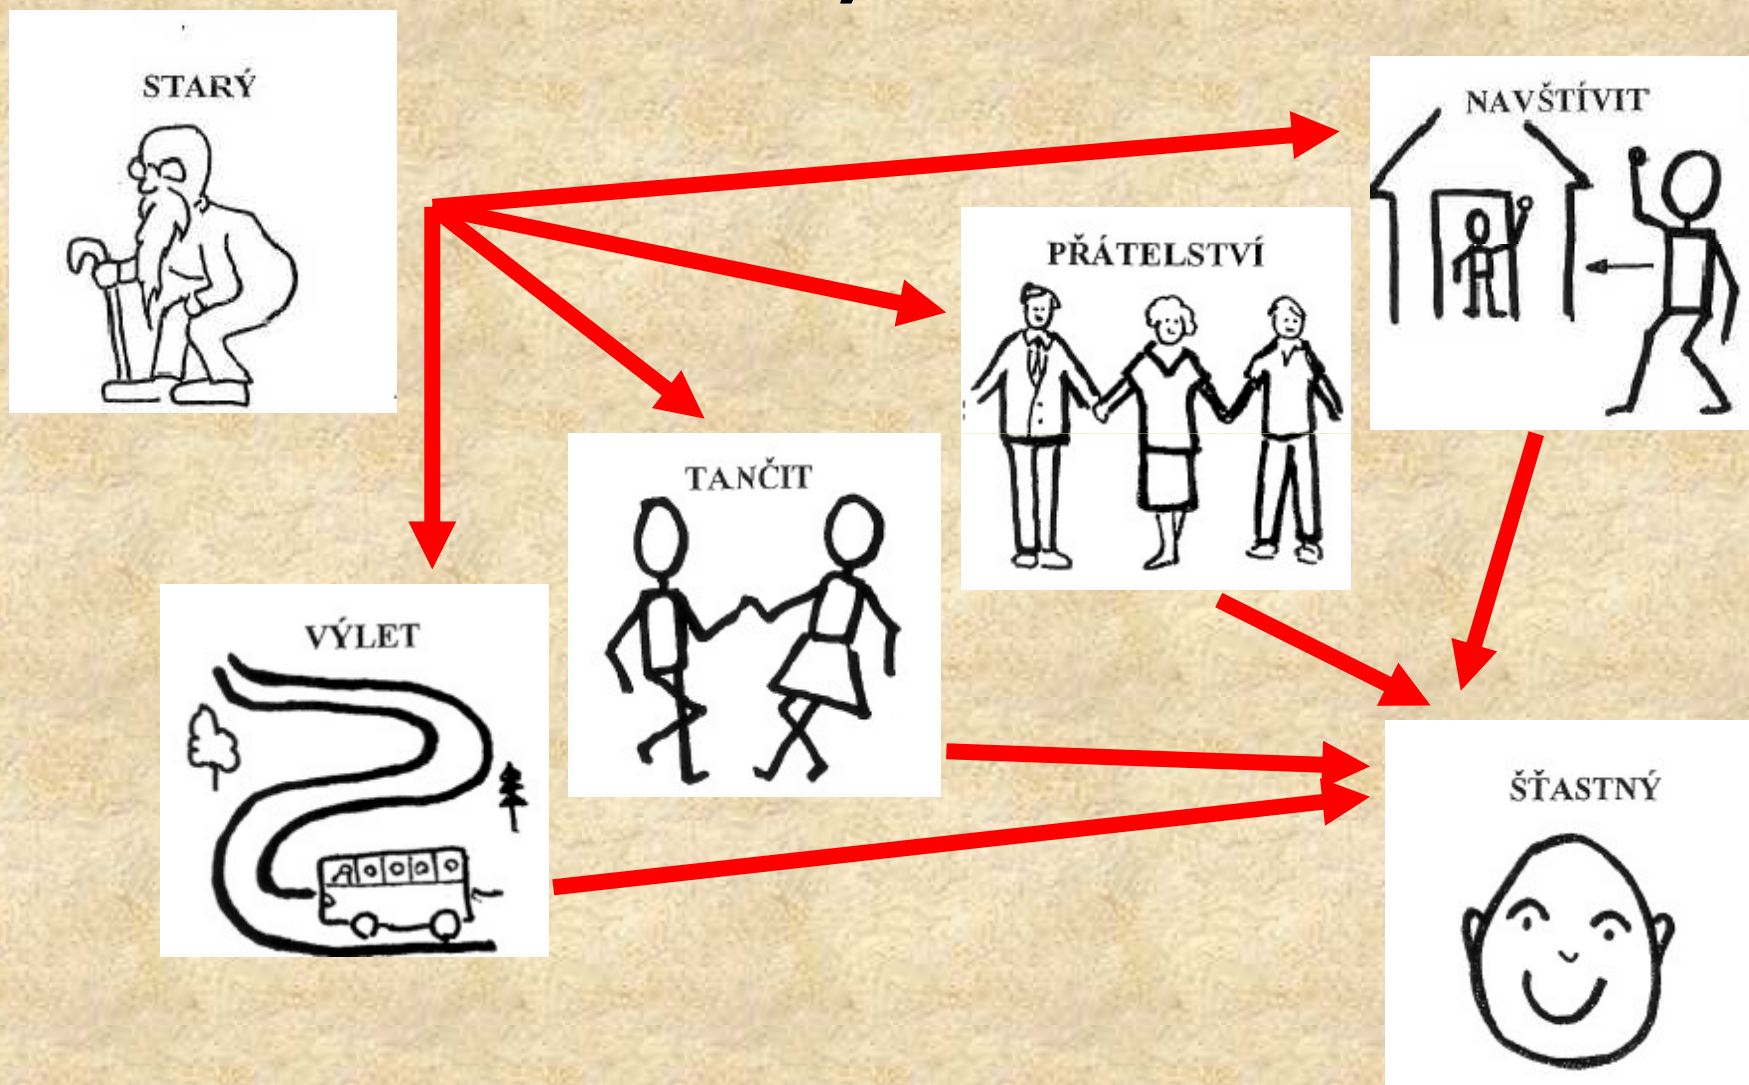

„Doma jsme
tam, kde je
nám dobře.“

Mládí 725
Orlová – Lutyně
735 14

Poslání domova

- pomáhat starým lidem, kteří se ocitli v nepříznivé sociální situaci,
- začlenit do běžného života komunity ve městě,
- pomoc a podpora k samostatnosti, aktivizace a dodání pocitu jistoty,

Pomoc seniorům, kteří jsou nemocní a sami

Začlenit do běžného života komunity ve městě

Pomoc a podpora k samostatnosti, aktivizace a dodání pocitu jistoty